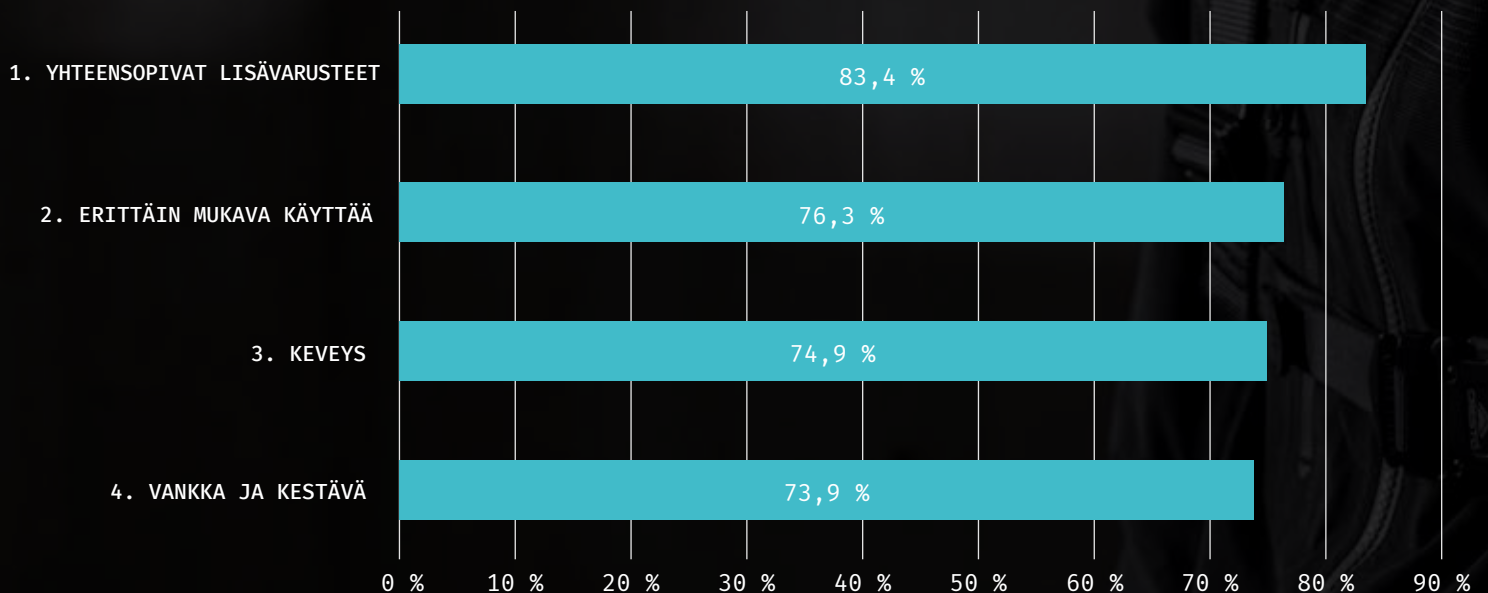

KEHITETTY TIIVISSÄ YHTEISTYÖSSÄ VAATIVIEN KÄYTTÄJIEN KANSSA

Valmistettu Ruotsissa pohjoismaisiin vaatimuksiin

Zeklerin uusi Zone Series™ -mallisto sisältää kolme kevyttä ja ominaisuuksiltaan ainutlaatuista kypärämallia. Kaikki kypärät on kehitetty tiiviissä yhteistyössä rakennusalan ja teollisuuden toimijoiden kanssa eri puolilla Ruotsia. Käyttäjätutkimuksemme osoittavat, että lisävarusteiden yhteensopivuus, käyttömukavuus ja alhainen paino ovat ratkaisevia tekijöitä suojakypärän valinnassa. Myös vankka ja kestävä rakenne ratkaisee. Olemme kuunnelleet käyttäjiä. Zone Series™ -mallisto on täynnä näitä ominaisuuksia. Tämä poikkeuksellinen kypärämallisto on suunniteltu vaativaan ammattikäyttöön.

4 RATKAISEVAA TEKIJÄÄ SUOJAKYPÄRÄN VALINNASSA *

*RAKENNUS- JA TEOLLISUUSTYÖNTEKIJÖIDEN KYSELYTUTKIMUS, MANTAP, KESÄKUU 2020